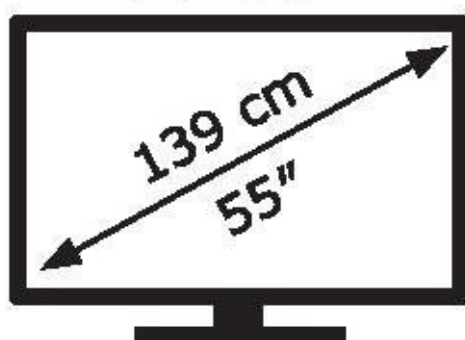

ENERG

LG Electronics

55QNE7S3QA

77 kWh/1000h

ABCDEF**G**

126 kWh/1000h

3840 px

2160 px